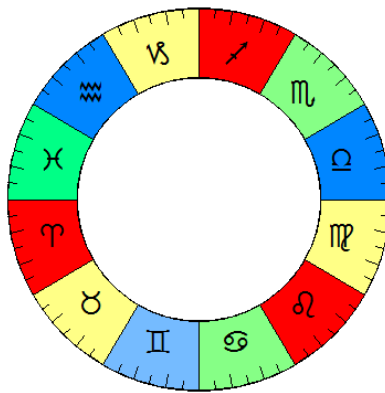

Les maîtrises par triplicité

On connaît le classement des planètes par éléments, mais on considère rarement la maîtrise par éléments.

Le classement Feu/Terre/Air/Eau, fait apparaître quatre triangles :

Les auteurs grecs ainsi que Vattius Valens (II^{ème} siècle) ont attribué un système de maîtrise des éléments en relation avec ces triangles.

Ainsi :

Elément	Thème diurne	Thème nocturne
Feu	Soleil	Jupiter
Terre	Vénus	Lune
Air	Saturne	Mercure
Eau	Vénus	Mars